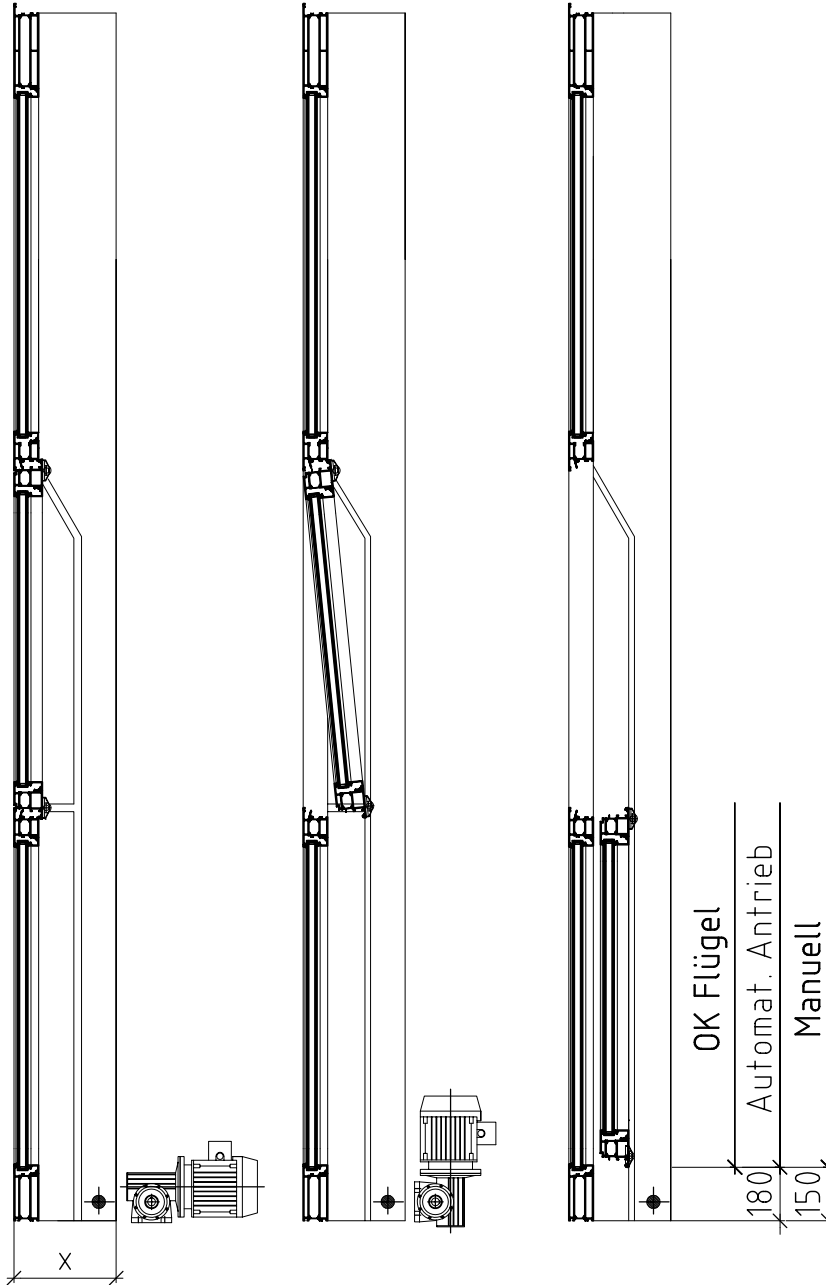

Geschlossen

Kippstellung

Geöffnet

Manuell x = 205
 Automat x = 278

OK Flügel

180
Automat. Antrieb

150
Manuell

<p>Diese Zeichnung darf ohne unsere ausdrückliche Genehmigung weder kopiert, vervielfältigt noch an Dritten weitergegeben werden. (Art. 8 BG) Das Hirt Hubfenster ist International patentrechtlich geschützt. EP 0851083</p>	<p>OBJEKT : Hubfenster / Senkfenster Normplan BAUHERR : ARCHITEKT : Hirt Metallbau AG</p>	<p>GEPR. : REV. : DAT. : 28.11.2005 AA FORM. : A4 (210 x 297) MST. : 1:2</p>
	<p>Senkfenster</p>	<p>KOMMISSION / PLAN</p>
	<p>St.Hirt Metallbau AG</p>	<p>1013 202</p>
	<p>Hofwisenstrasse 20 8153 Rümlang Tel. 01 817 60 60</p>	